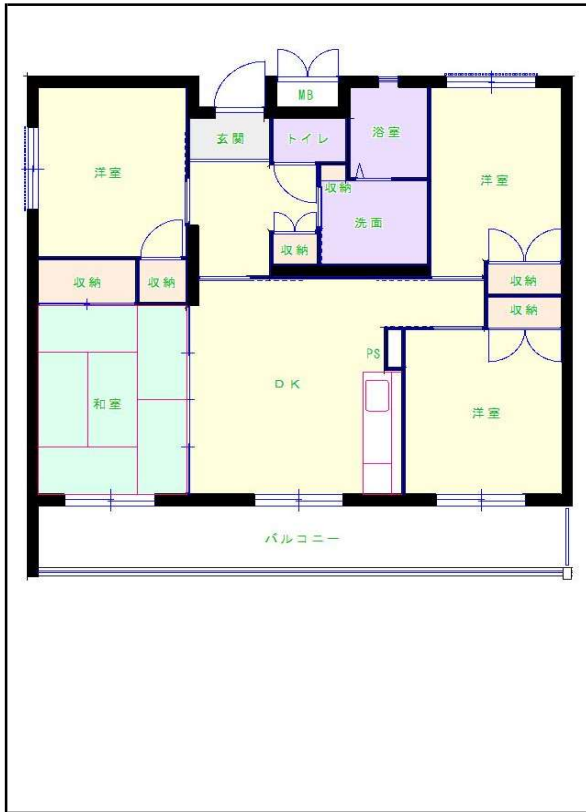

## 筑豊地区

団地名 有安第二団地

団地番号 632

- 所在地 飯塚市有安797番地
- 間取り 2DK / 3DK / 4DK
- 規模等 5棟 / 3階建て
- エレベーター あり
- もよりの交通機関 西鉄バス 有安バス停下車6分
- もよりの小中学校 庄内小学校 / 庄内中学校
- 建設年度 2001年～2002年
- 間取り図

【2DK】

【3DK】

【4DK】

【 】

【3DK 車いす】

【 】