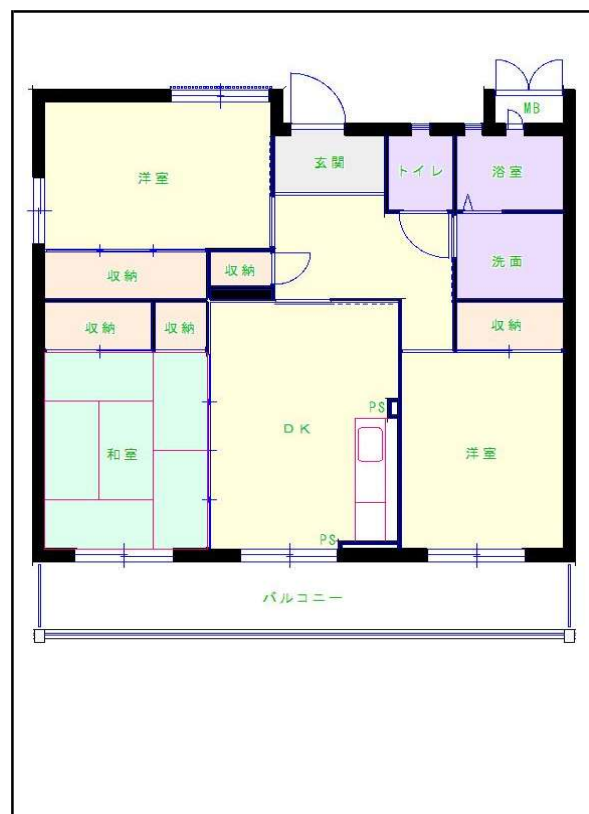

## 筑豊地区

団地名 有安第二団地

団地番号 632

- 所在地 飯塚市有安797番地
- 間取り 2DK / 3DK / 4DK
- 規模等 5棟 / 3階建て
- エレベーター あり
- もよりの交通機関 西鉄バス 有安バス停下車6分
- もよりの小中学校 庄内小学校 / 庄内中学校
- 建設年度 2001年～2002年
- 間取り図

【2DK】

【3DK】

【4DK】

【 】

【3DK 車いす】

【 】