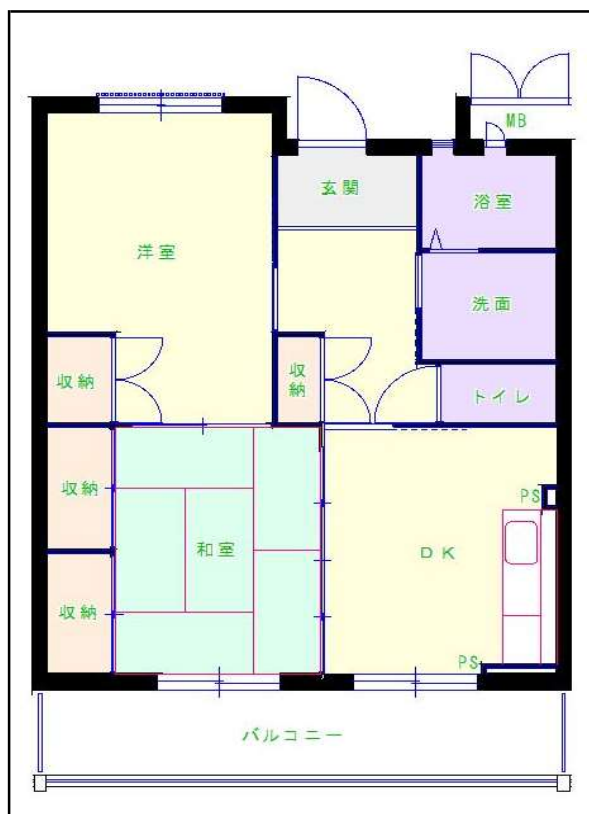

## 筑豊地区

団地名 有安第二団地

団地番号 632

- 所在地 飯塚市有安797番地
- 間取り 2DK / 3DK / 4DK
- 規模等 5棟 / 3階建て
- エレベーター あり
- もよりの交通機関 西鉄バス 有安バス停下車6分
- もよりの小中学校 庄内小学校 / 庄内中学校
- 建設年度 2001年～2002年
- 間取り図

【2DK】

【3DK】

【4DK】

【 】

【3DK 車いす】

【 】