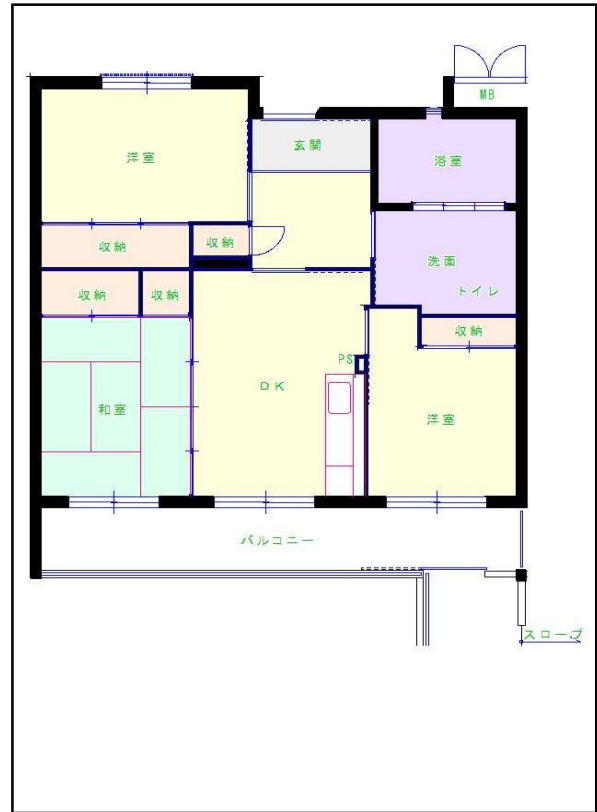

## 筑豊地区

団地名 有安第二団地

団地番号 632

- 所在地 飯塚市有安797番地
- 間取り 2DK / 3DK / 4DK
- 規模等 5棟 / 3階建て
- エレベーター あり
- もよりの交通機関 西鉄バス 有安バス停下車6分
- もよりの小中学校 庄内小学校 / 庄内中学校
- 建設年度 2001年～2002年
- 間取り図

【2DK】

【3DK】

【4DK】

【 】

【3DK 車いす】

【 】